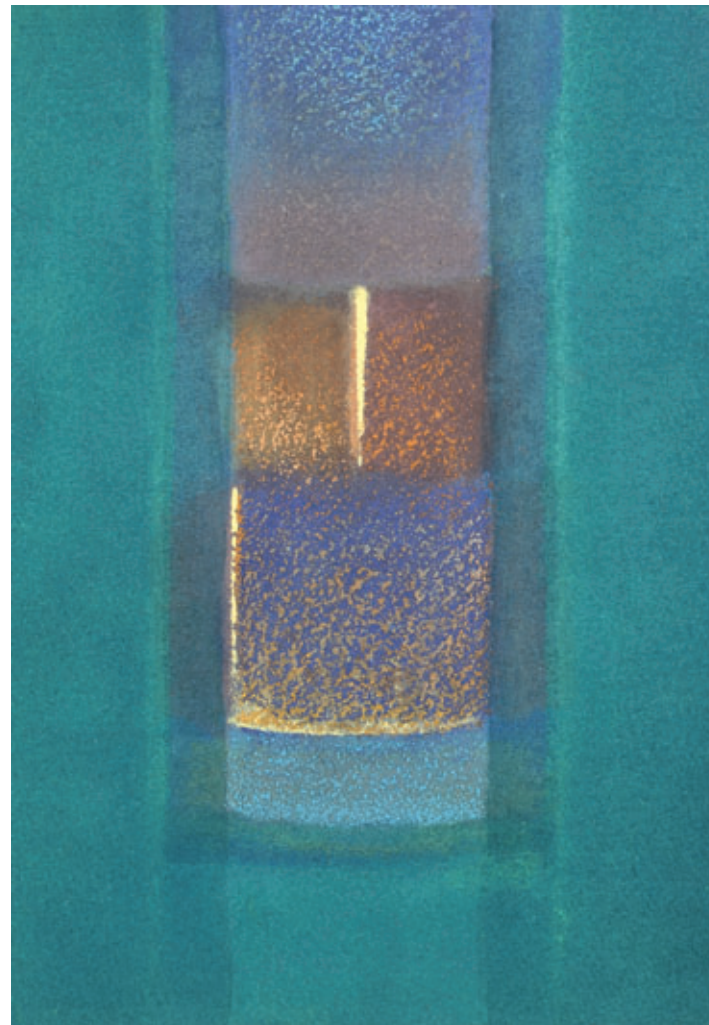

galerieguillaume

32, rue de Penthièvre - 75008 Paris

Tél : 01 44 71 07 72

Fax : 01 44 71 07 73

www.galerieguillaume.com

galerie.guillaume@wanadoo.fr

galerie guillaume

Seuil et piliers : le regard pénètre dans une avenue de l'air ;
Dans l'ouverture, des étamines de couleurs, comme des timbres
D'instruments à l'instant du soupir, se soulèvent et s'abaissent,
Non pas, certes ! en cadence, ni même
Rythmiquement :
 Imprévisiblement.

La lumière échappée à la couleur jaillit et nous atteint
Où nous ne nous attendons pas.
Diastole et systole d'une flamme que couve un feu dont
L'intensité intériorisée nous
Attire à une distance infinie.

André Sauge, *Les portées de la lumière de Bang Hai Ja*, mai 2012

En couverture :
Portées de la lumière, 2012,
pigments naturels sur géotextile,
50 x 35 cm.

En présence de Son Excellence Monsieur Lee Hye Min
Ambassadeur de la République de Corée en France